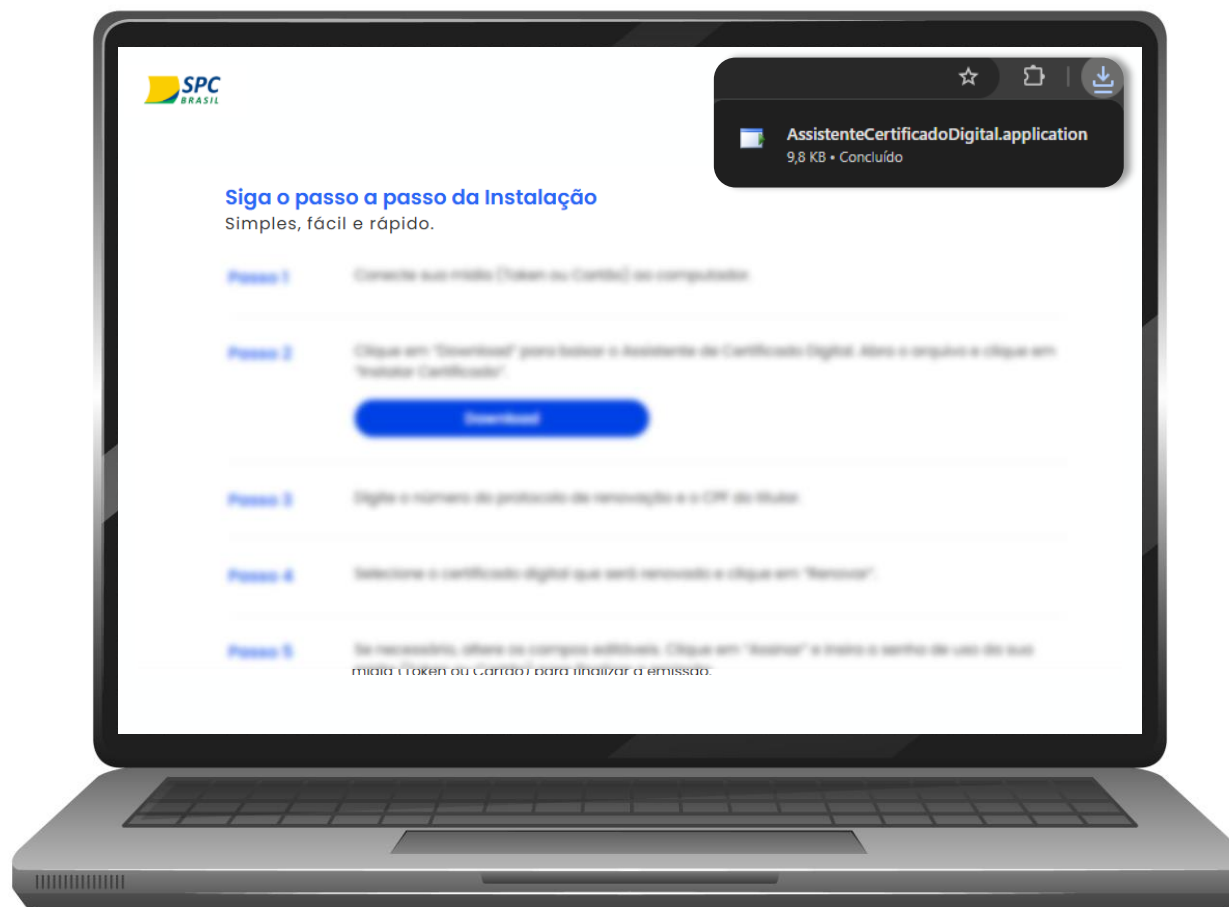

A instalação deve ser feita pelo titular do certificado. Tenha em mãos:

- » Número do CPF.
- » Número do protocolo.
- » Sua mídia (Token ou Cartão) conectado ao computador e sua senha de uso.

Reserve um momento para fazer o processo com tranquilidade, sem pausas.

Escolha o tipo de certificado digital que deseja instalar: A3 Token ou Cartão.

Voltar
ao início

Selecione a forma de emissão “Online”.

Voltar
ao início

Clique em “Download” para baixar o Assistente de Certificado Digital.
Caso tenha uma versão anterior do Assistente, desinstale antes de instalar a nova versão.

Voltar
ao início

Clique no arquivo instalado para abrir.

Voltar
ao início

Ao abrir o arquivo, clique em “Instalar”.

Voltar
ao início

Aguarde o processo de instalação do Assistente de Certificado Digital.

Voltar
ao início