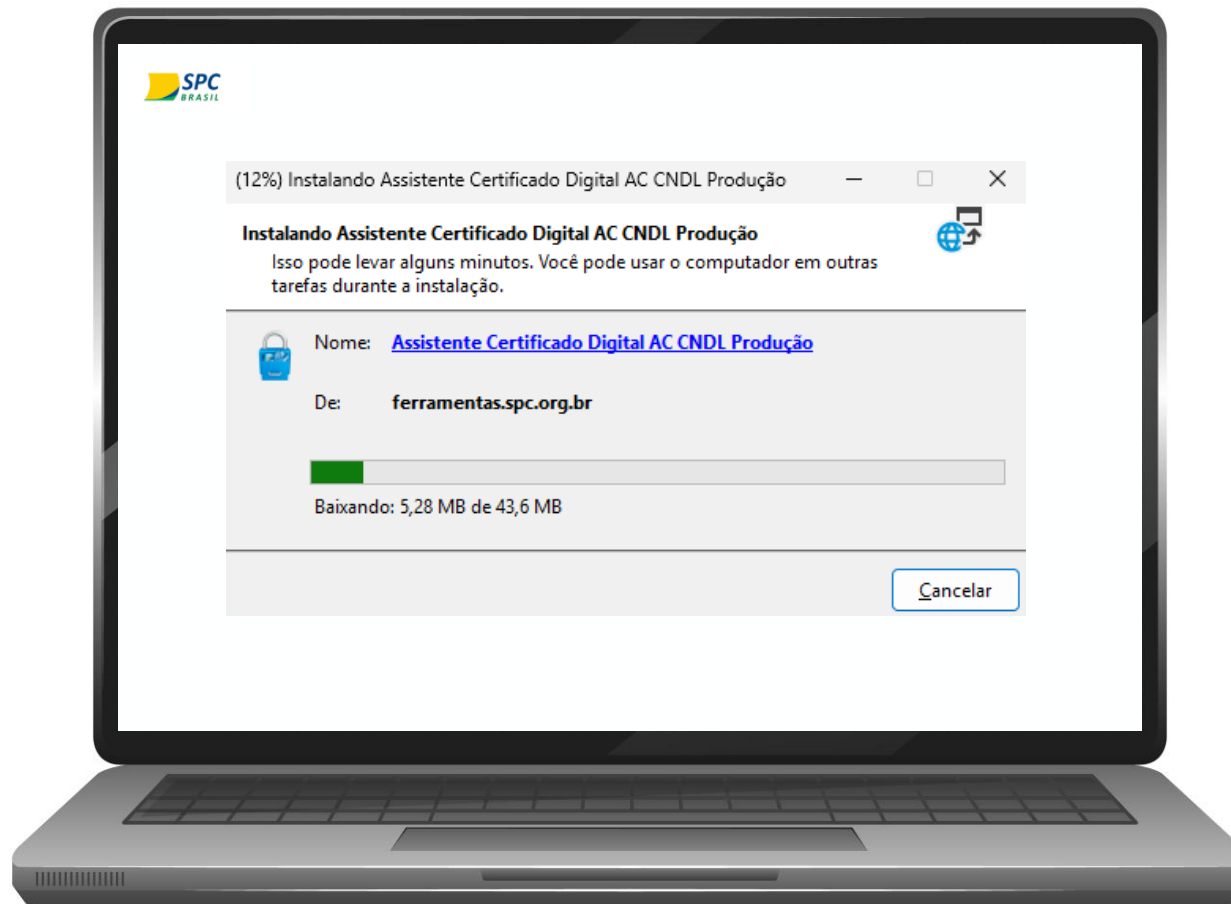

Atenção! Para conferir o passo a passo de instalação no site do SPC, [clique aqui](#).

Antes de começar, fique atento a estas informações:

- » A instalação do certificado digital A3 será feita com o Assistente de Certificado Digital.
- » O Assistente é compatível com Windows 11 ou superior.

Escolha o tipo de certificado digital que deseja instalar: A3 Token ou Cartão.

Voltar
ao início

Selecione a forma de emissão “Online”.

Voltar
ao início

Clique em “Download” para baixar o Assistente de Certificado Digital.
Caso tenha uma versão anterior do Assistente, desinstale antes de instalar a nova versão.

Voltar
ao início

Clique no arquivo instalado para abrir.

Voltar
ao início

Ao abrir o arquivo, clique em “Instalar”.

Voltar
ao início

Aguarde o processo de instalação do Assistente de Certificado Digital.

Voltar
ao início

Se aparecer uma mensagem de segurança do Windows, clique em “Sim”. Dessa forma você conseguirá prosseguir com a instalação do certificado.

Voltar
ao início

O Assistente de Certificado Digital foi instalado e será aberto.
Conecte sua mídia ao computador e depois clique em “Instalar Certificado”.