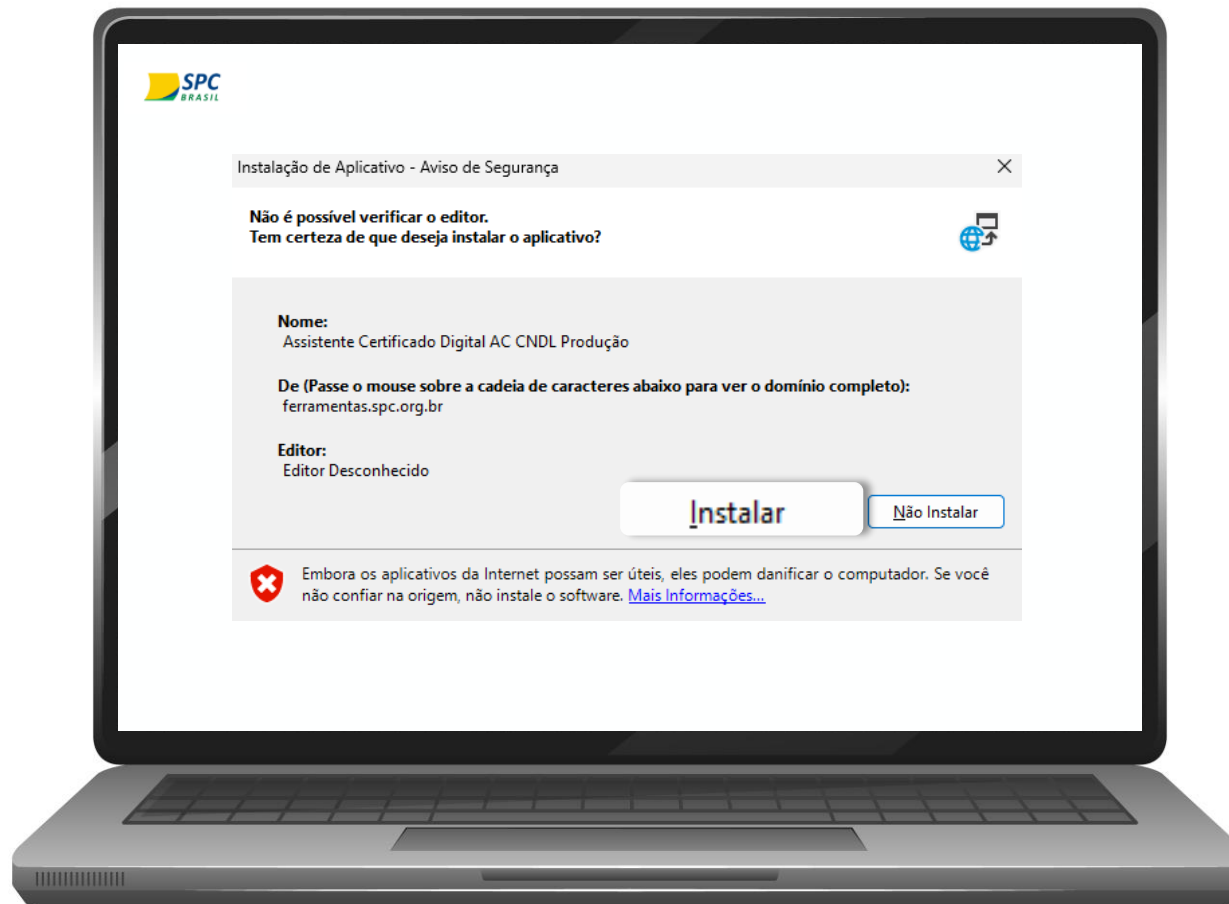

Atenção! Para conferir o passo a passo de instalação no site do SPC, [clique aqui](#).

Antes de começar, fique atento a estas informações:

- » A instalação do certificado digital A3 será feita com o Assistente de Certificado Digital.
- » O Assistente é compatível com Windows 11 ou superior.

A instalação deve ser feita pelo titular do certificado. Tenha em mãos:

- » Número do CPF.
- » Número do protocolo.
- » Sua mídia (Token ou Cartão) conectado ao computador e sua senha de uso.

Reserve um momento para fazer o processo com tranquilidade, sem pausas.

Escolha o tipo de certificado digital que deseja instalar: A3 Token ou Cartão.

Voltar
ao início

Selecione a forma de emissão “Online”.

Voltar
ao início

Clique em “Download” para baixar o Assistente de Certificado Digital.
Caso tenha uma versão anterior do Assistente, desinstale antes de instalar a nova versão.

Voltar
ao início

Clique no arquivo instalado para abrir.

Voltar
ao início

Ao abrir o arquivo, clique em “Instalar”.

Voltar
ao início

Aguarde o processo de instalação do Assistente de Certificado Digital.

Voltar
ao início