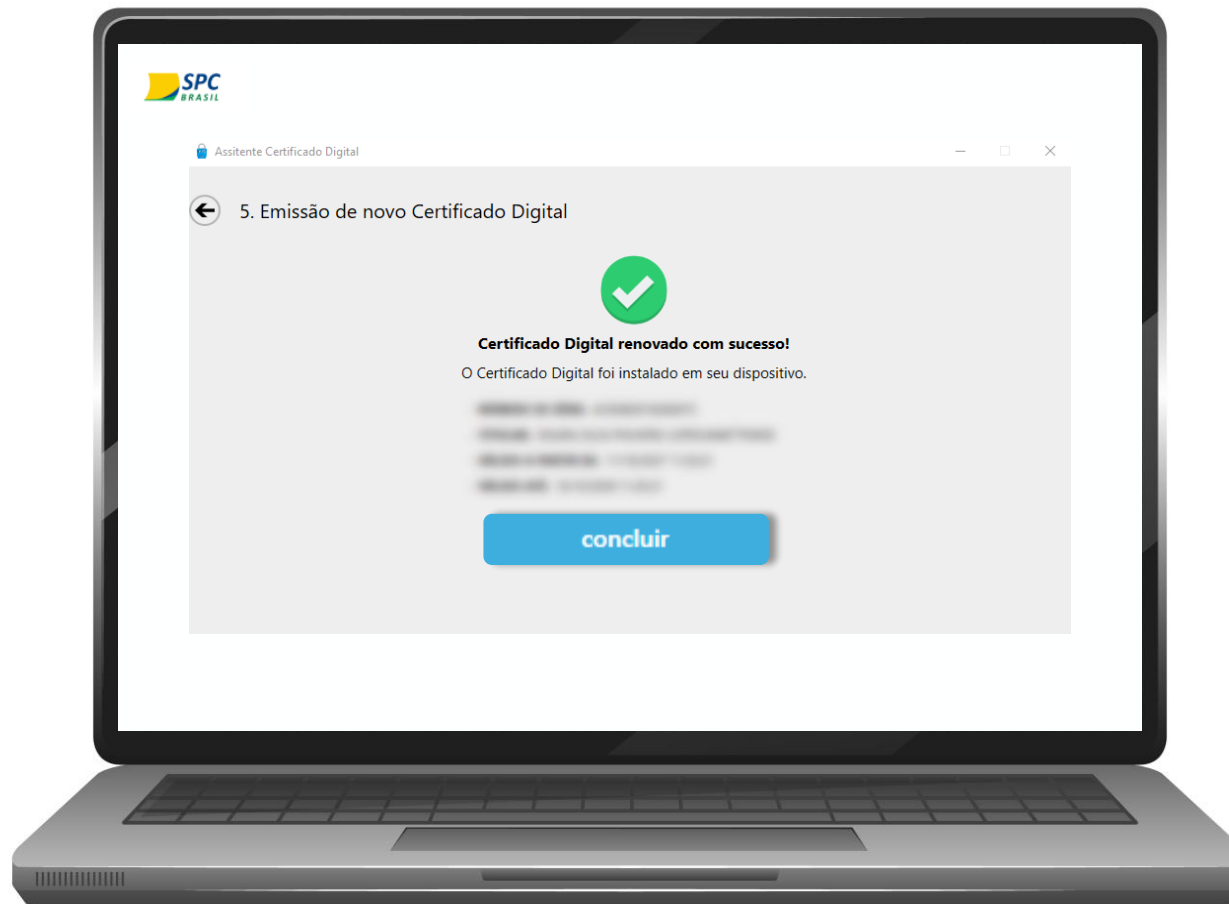

The screenshot shows a web browser window titled "Assistente Certificado Digital" with the SPC BRASIL logo in the top left. The page content is as follows:

- Back arrow icon followed by the heading "Emissão e instalação do Certificado Digital".
- Instructional text: "Atualize seus dados, caso necessário, e clique no botão para assinar a solicitação."
- Form fields for data entry:
 - Razão Social: [Redacted]
 - CNPJ: [Redacted]
 - Nome completo: SOLANGE [Redacted]
 - CPF: [Redacted]
 - Data Nascimento: 13/06/1966
 - E-mail: [Redacted]
 - DDD: 11
 - Telefone: 99999999
 - DDD: 11
 - Celular do titular: 911111111
 - Logradouro: [Redacted]
 - Número: 84
 - Sem Número
 - Complemento: [Redacted]
 - Bairro: [Redacted]
 - CEP: [Redacted]
 - UF: SP
 - Cidade: SÃO PAULO
- A blue "Emitir" button is positioned at the bottom right of the form area.

Voltar ao início

O Termo de Titularidade será assinado.
Aguarde a finalização do processo.

Voltar
ao início

Parabéns! Certificado Digital SPC Brasil A3 foi instalado com sucesso.

Conclusão

**Voltar
ao início**