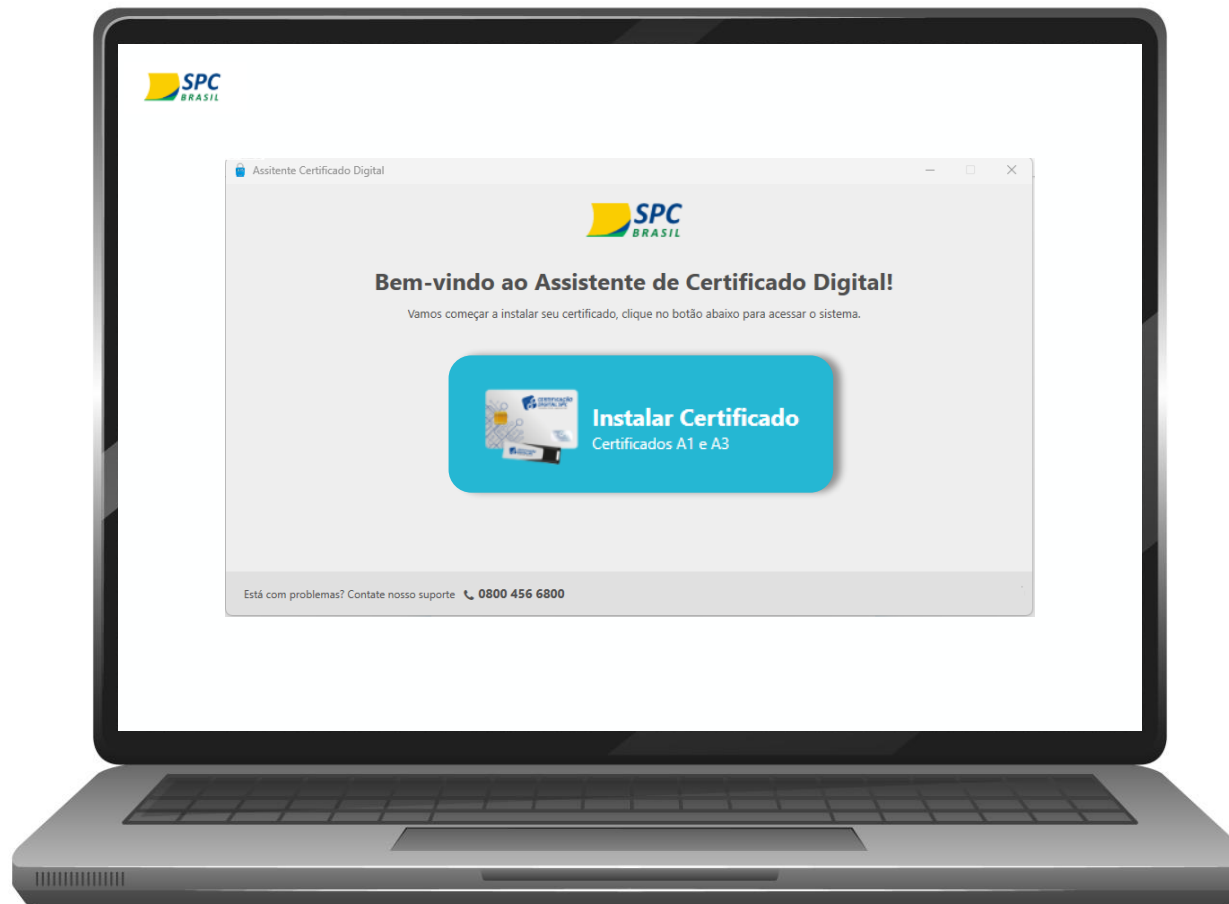

Escolha o tipo de certificado digital que deseja instalar: A3 Token ou Cartão.

Voltar
ao início

Selecione a forma de emissão “Online”.

Voltar
ao início

Clique em “Download” para baixar o Assistente de Certificado Digital.
Caso tenha uma versão anterior do Assistente, desinstale antes de instalar a nova versão.

Voltar
ao início

Clique no arquivo instalado para abrir.

Voltar
ao início

Ao abrir o arquivo, clique em “Instalar”.

Voltar
ao início

Aguarde o processo de instalação do Assistente de Certificado Digital.

Voltar
ao início

Se aparecer uma mensagem de segurança do Windows, clique em “Sim”. Dessa forma você conseguirá prosseguir com a instalação do certificado.

Voltar
ao início

O Assistente de Certificado Digital foi instalado e será aberto.
Conecte sua mídia ao computador e depois clique em “Instalar Certificado”.