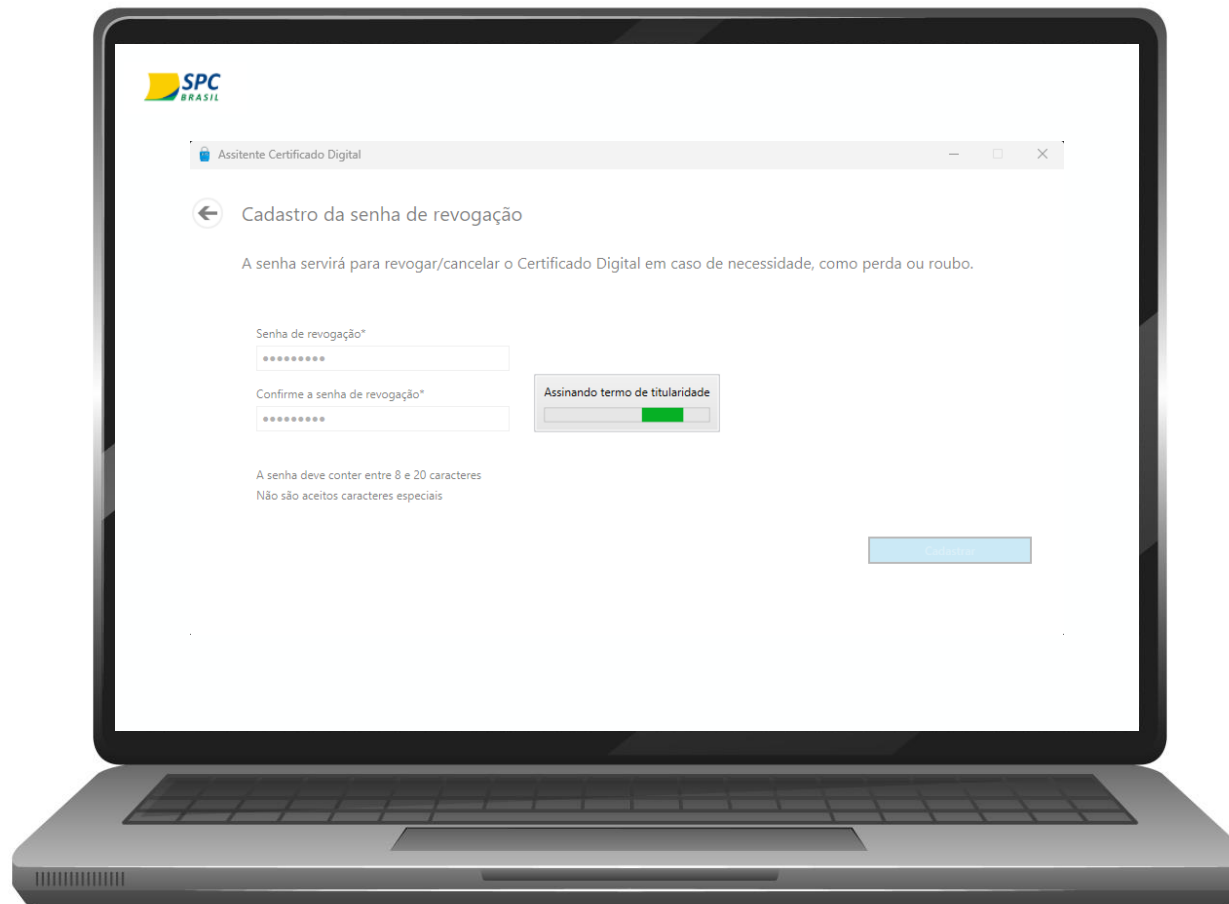

O Termo de Titularidade será assinado.
Aguarde a finalização do processo.

Voltar
ao início