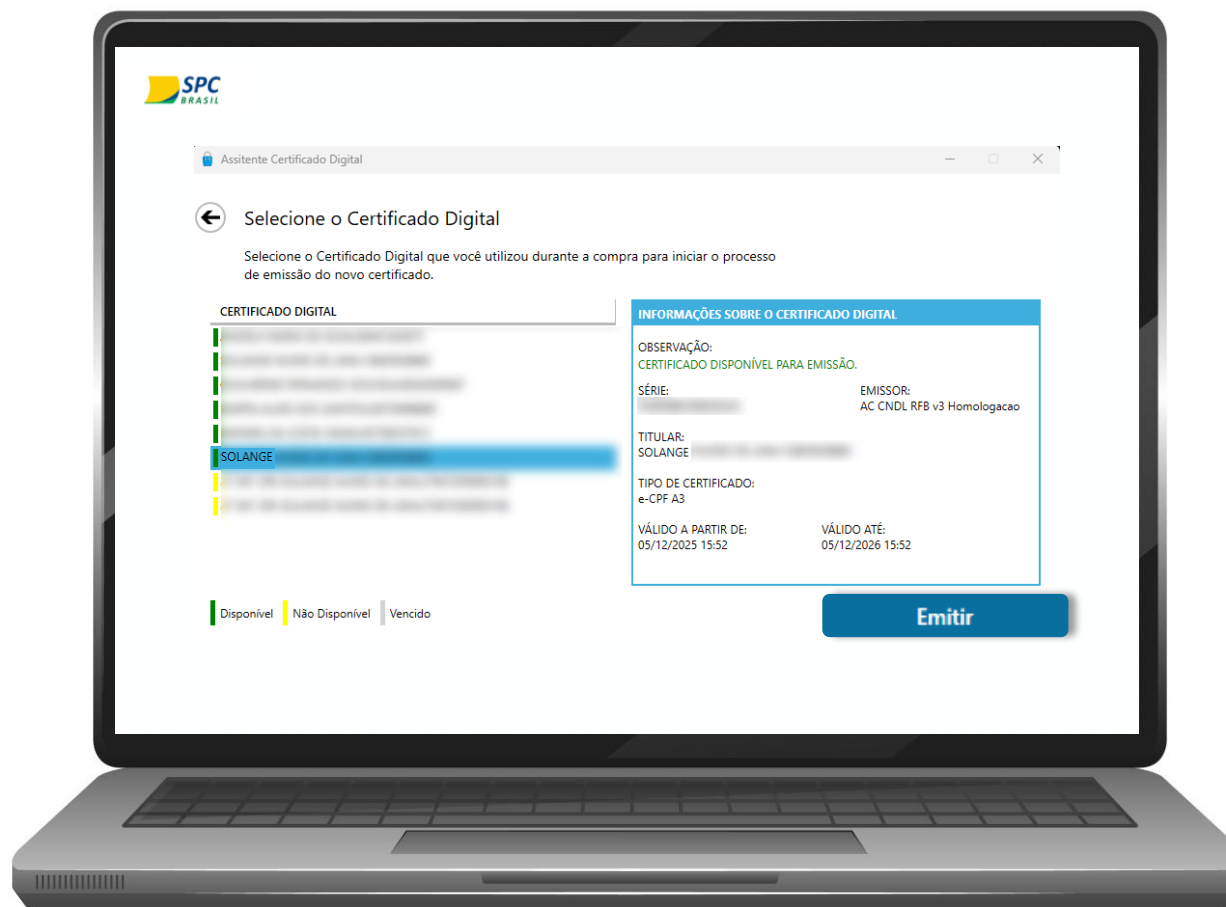

Selecione o certificado digital e-CPF A3 que utilizou para a emissão do e-CNPJ. Em seguida, clique em “Emitir”.

Voltar
ao início