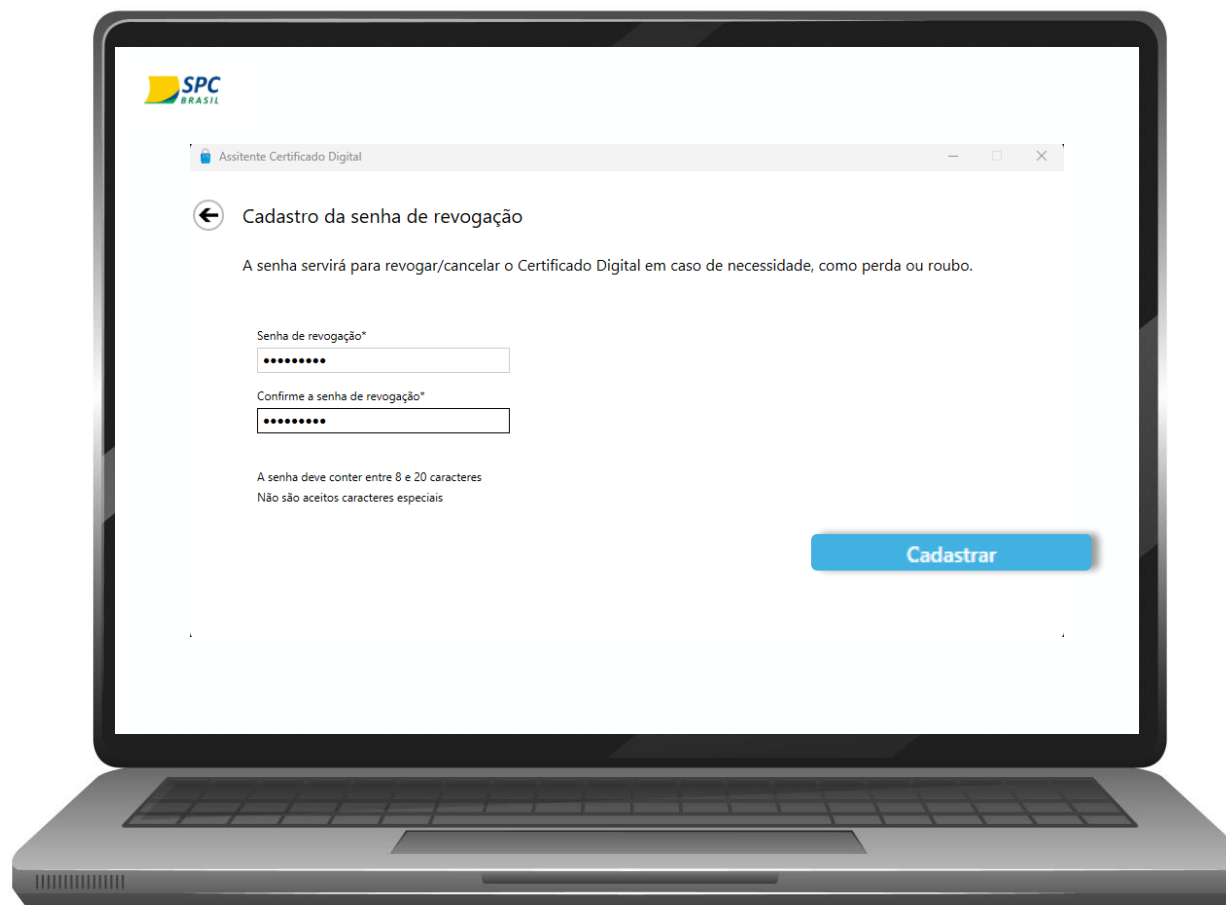

Crie uma nova senha de revogação para o seu certificado digital.
Clique em “Cadastrar”.

Voltar
ao início