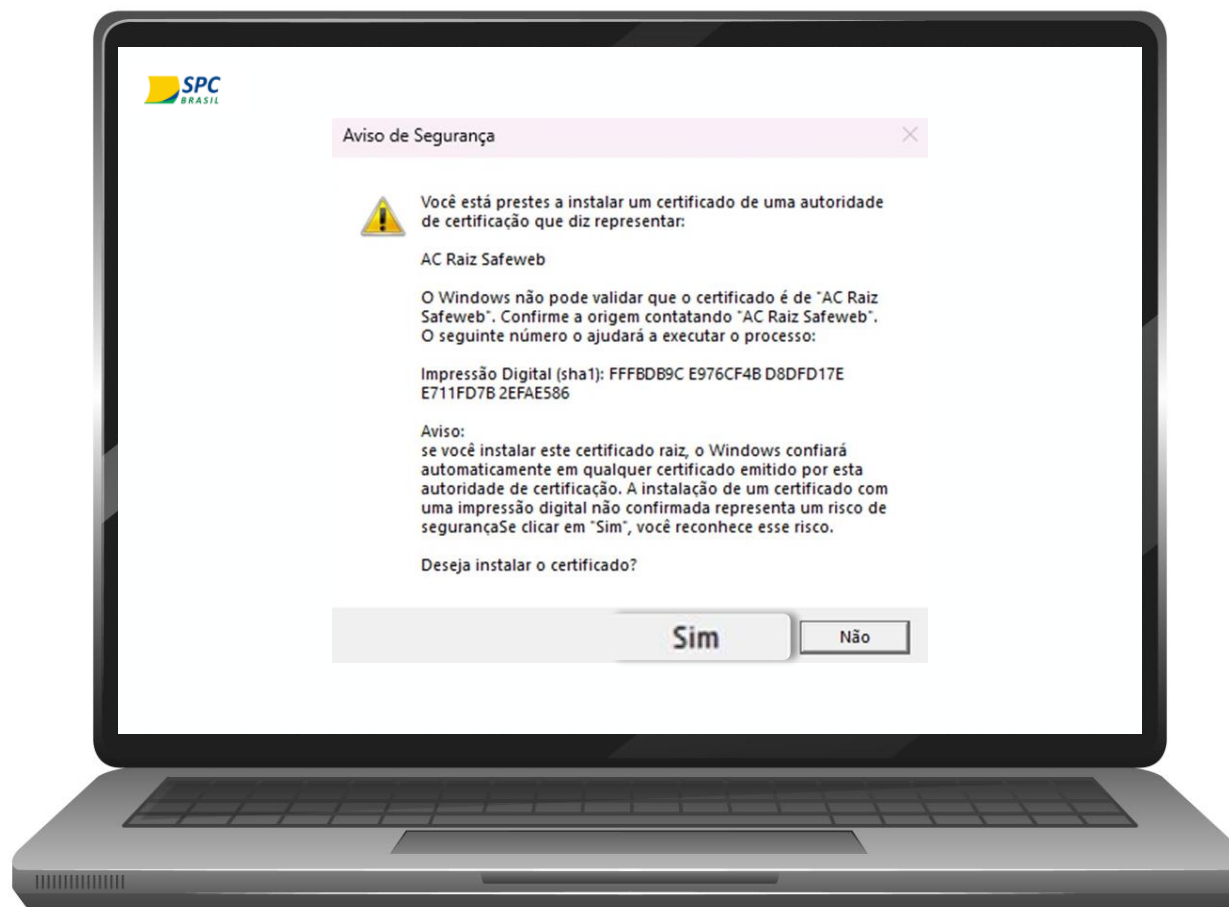

Voltar
ao início

Clique no arquivo instalado para abrir.

Voltar
ao início

Ao abrir o arquivo, clique em “Instalar”.

Voltar
ao início

Aguarde o processo de instalação do Assistente de Certificado Digital.

Voltar
ao início

Se aparecer uma mensagem de segurança do Windows, clique em “Sim”. Dessa forma você conseguirá prosseguir com a instalação do certificado.

Voltar
ao início

O Assistente de Certificado Digital foi instalado e será aberto.
Conecte sua mídia ao computador e depois clique em “Instalar Certificado”.